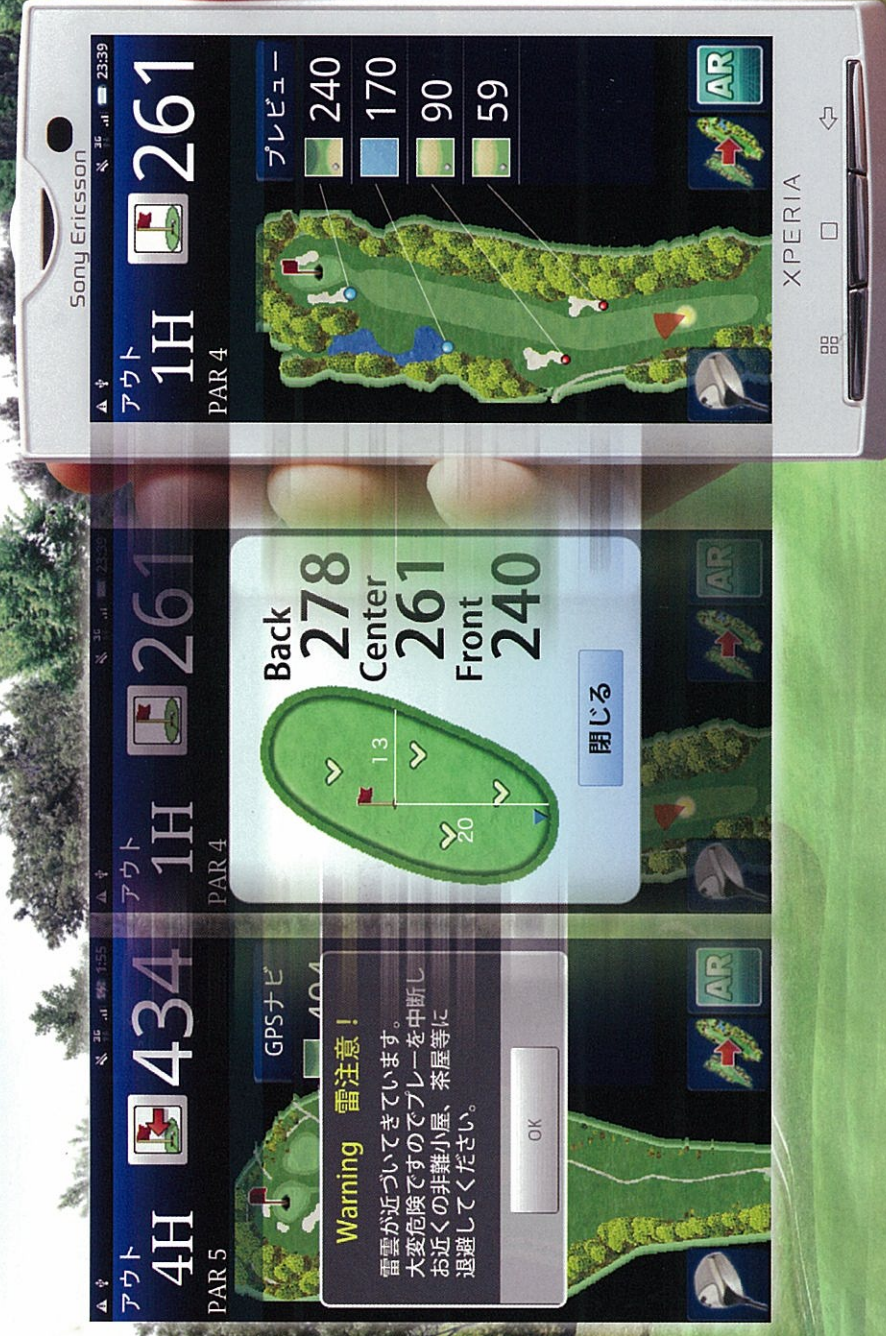

# ShotNavi® Marshall

スマートフォン  
(ドコモ エクスperia)

## トーナメントで培ったノウハウをそのまま採用

ゴルフ向けGPS距離計測器としてアマチュアおよびプロから圧倒的な支持を得ている

「Shot Navi」シリーズのテクノロジーがベースとなっているカートナビ。プレーヤーの立場に立って

開発されたナビだけに、数値の正確性・情報の見易さなど、ゴルフアワーに快適なプレーを約束してくれます。

Shot Navi®

■ グリーンのセンターとエッジの2カ所表示でピンポジションが明確に

グリーンセンターとエッジまでの距離を切り替え表示が可能。2箇所距離がわかることで、ピン位置までの距離を迅速に把握することが可能。

■ グリーンの形状を表示することで安心してショットにのぞめる

オプション機能になるグリーンレイアウトは、グリーン形状が表示される。ガードバンカーやその日ごとのピンポジションを明確に表示することができる。

170 yds

59 yds

240 yds

■ 安全なプレーを約束してくれる確実な距離データ

セルフプレーでは安全にプレーすることが大切なマナー。前の組までの距離や、打ち出し許可の表示が出るので、安心してプレーできる。

ハザードまでの距離とハザードを超えるまでの距離を表示。攻めるべきか守るべきか、プレーヤーの判断の手助けとなるデータがひと目でわかりやすく表示される。