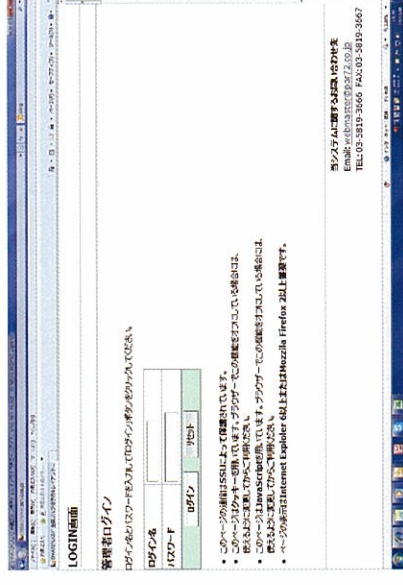

カート詳細情報

画面上のカートアイコンをクリックするだけで、そのカートの組の情報が表示されます。スタート時間からの経過時間、遅延時間などの情報も知ることができます。