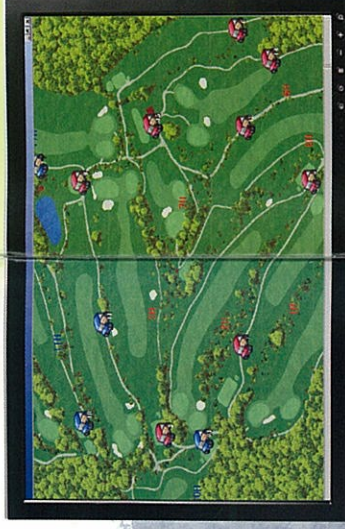

# カートナビゲーションは1人1台の時代へ

昨今のゴルフブームに伴い変化し始めたゴルフというスポーツの楽しみ方。

それぞれのスタイルに合わせて、自分なりの楽しみ方を見いだすゴルフアワーが増えてきました。

そんなゴルフアワーの手助けになるのが「Shot Navi Marshall」です。

既存のコースナビゲーションと大きく違う点は1人1台ということ。プレーヤーには快適さを、

コースには効率化と大きな利益をもたらしてくれるのが「Shot Navi Marshall」なのです。