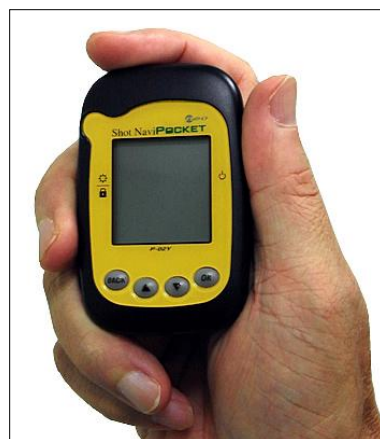

2009年6月8日

～全国ゴルフ場対応 ゴルフ小型GPS距離測定器～

『Shot Navi **POCKET neo** (ショットナビポケットネオ)』

発売のお知らせ (改訂版)

株式会社パー七十二プラザ(以下、PAR72PLAZA)(本社:東京都墨田区、代表取締役社長松岡知美)は、ゴルフ小型GPS距離測定器『Shot Navi (ショットナビ)』【※1】シリーズの新製品として、『Shot Navi Pocket NEO(ショットナビポケットネオ)』を発売いたします。

グリーンまでの残り距離を常時表示し、スコアアップ、プレーファーストを目的としたGPS距離測定器として、2008年3月末の発売以降多くのゴルファーからご好評いただいております『Shot Navi Pocket』(以下、従来品)へのご要望を多く取り入れ、シンプル、簡単、高性能のコンセプトはそのままに液晶サイズを大きくし、雨天時のプレーにも耐えられる防水仕様とリチウムイオンバッテリーを採用、より経済的で携帯性の良いGPSゴルフナビゲーターとして進化しました。デザインも一新し、基本操作は4つのボタンで簡単かつ操作性もアップ、本体サイズもほぼ従来品と同じサイズでさらに薄くなりました。また、全国ゴルフ場の約99%以上(2,342ゴルフ場)【※2】のデータを本体に収録しており、全国どこでもすぐにご利用できます。

【※4】:『Shot Navi ADVANCE(ショットナビ アドバンス) (仮)』は9月下旬出荷開始予定です。{カラー液晶/タッチパネル/フルレイアウト表示モデルです}

1. グリーン(センター、エッジ)までの残り距離を常時表示

グリーン(センター、エッジ)までの残り距離をシンプルかつスピーディーに表示します。従来品と違い、センターとエッジまでの残り距離を同時に確認することも可能です。また、ドライバー、アイアンの飛距離を計測、表示もボタン1つで行えますので、コースの特性、自分自身の調子も計ることができます。